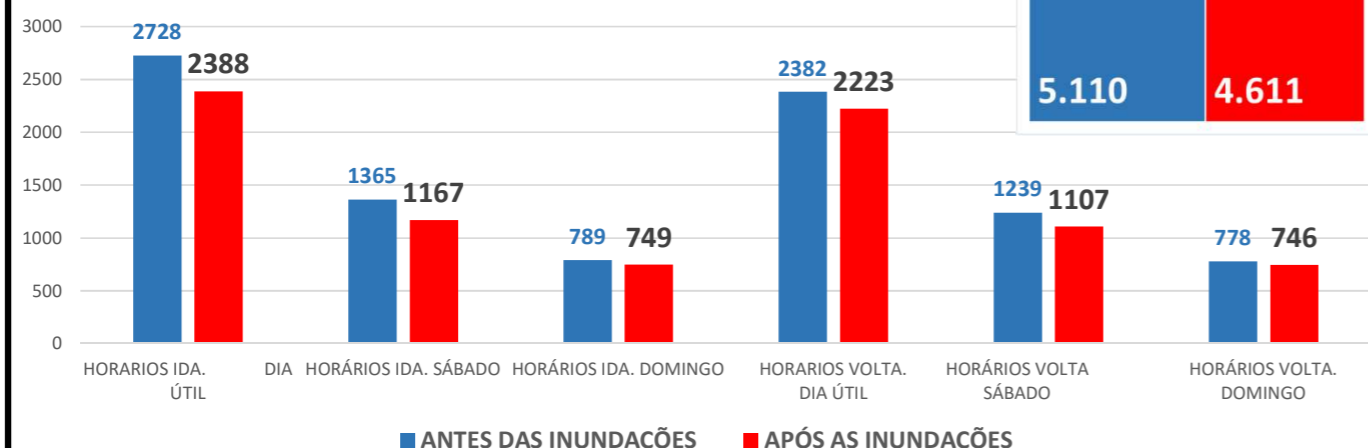

**OFERTA AUTAL
EM OPERAÇÃO
NA RMPA
15 / 07 / 2024**

OFERTA TOTAL DO SETM EM OPERAÇÃO (17/06/2024)

DESTINOS	HORÁRIOS IDA. DIA ÚTIL	HORÁRIOS IDA. SÁBADO	HORÁRIOS IDA. DOMINGO	HORÁRIOS VOLTA. DIA ÚTIL	HORÁRIOS VOLTA. SÁBADO	HORÁRIOS VOLTA. DOMINGO	TOTAL DE HORÁRIOS POR SEMANA
PORTO ALEGRE	1938	981	649	1858	945	646	22.201
ENTRE OS DEMAIS MUNICÍPIOS DA RMPA	450	186	100	365	162	100	4.623
TOTAL DE VIAGENS NA RMPA	2388	1167	749	2223	1107	746	26.824

*sentido interior - capital ou
município de menor população para município de maior população*

*sentido capital - interior ou
município de maior população para município de menor população.*

**OPERAÇÃO ANTES DAS
INUNDAÇÕES**

OFERTA TOTAL DO SETM ANTES DOS EVENTOS DE INUNDAÇÕES NO RIO GRANDE DO SUL

REGIÃO	HORÁRIOS IDA. DIA ÚTIL	HORÁRIOS IDA. SÁBADO	HORÁRIOS IDA. DOMINGO	HORÁRIOS VOLTA. DIA ÚTIL	HORÁRIOS VOLTA. SÁBADO	HORÁRIOS VOLTA. DOMINGO	TOTAL SEMANAL
RMSG + AULINOR + AUSUL	378	208	148	382	219	143	4518
RMPA PADRÃO	2728	1365	789	2382	1239	778	29721
SISTEMA TOTAL	3106	1573	937	2764	1458	921	34239

MONITORAMENTO DA QUANTIDADE OFERTA SEMANAL DE HORÁRIOS NA RMPA DESDE O MARCO ZERO DOS BLOQUEIOS NA CAPITAL

O SISTEMA ESTADUAL DE TRANSPORTE METROPOLITANO COLETIVO DE PASSAGEIROS NO ÂMBITO DA REGIÃO METROPOLITANA DE PORTO ALEGRE SOFRE **IMPACTO NA OFERTA DE VIAGENS EM DIAS ÚTEIS DE 09,77%** OPERANDO **HOJE EM CARÁCTER EMERGENCIAL COM UMA OFERTA DE 90,23%** DE SUA OPERAÇÃO ANTERIOR AOS EVENTOS DE INUNDAÇÕES NA RMPA. A METROPLAN INFORMA QUE VEM MONITORANDO A DEMANDA E INSERINDO NOVAS VIAGENS CONFORME AUMENTO GRADATIVO DA DEMANDA.