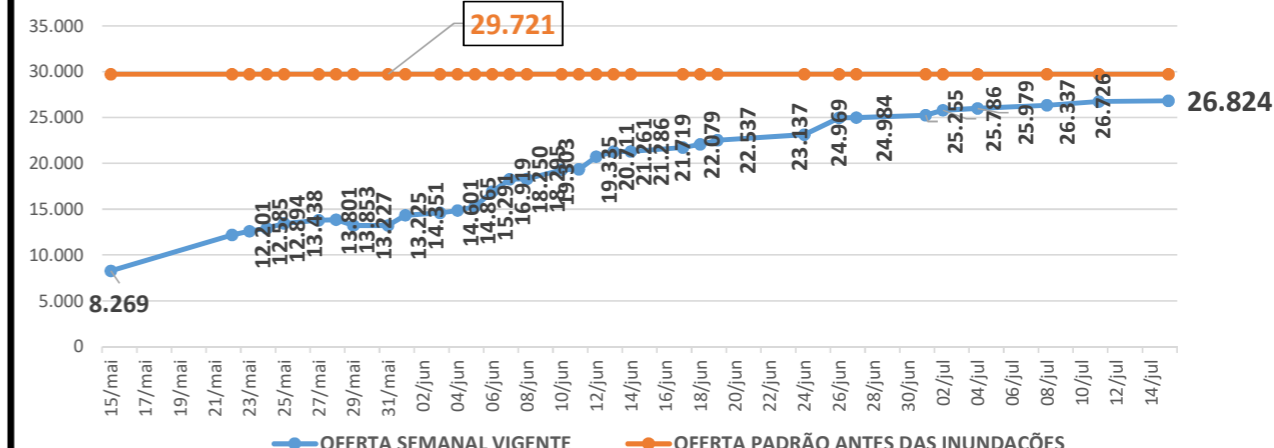

**OFERTA AUTAL
EM OPERAÇÃO
NA RMPA
15 / 07 / 2024**

OFERTA TOTAL DO SETM EM OPERAÇÃO (17/06/2024)

DESTINOS	HORÁRIOS IDA. DIA ÚTIL	HORÁRIOS IDA. SÁBADO	HORÁRIOS IDA. DOMINGO	HORÁRIOS VOLTA. DIA ÚTIL	HORÁRIOS VOLTA. SÁBADO	HORÁRIOS VOLTA. DOMINGO	TOTAL DE HORÁRIOS POR SEMANA
PORTO ALEGRE	1938	981	649	1858	945	646	22.201
ENTRE OS DEMAIS MUNICÍPIOS DA RMPA	450	186	100	365	162	100	4.623
TOTAL DE VIAGENS NA RMPA	2388	1167	749	2223	1107	746	26.824

OFERTA TOTAL DO SETM ANTES DOS EVENTOS DE INUNDAÇÕES NO RIO GRANDE DO SUL

REGIÃO	HORÁRIOS IDA. DIA ÚTIL	HORÁRIOS IDA. SÁBADO	HORÁRIOS IDA. DOMINGO	HORÁRIOS VOLTA. DIA ÚTIL	HORÁRIOS VOLTA. SÁBADO	HORÁRIOS VOLTA. DOMINGO	TOTAL SEMANAL
RMSG + AULINOR + AUSUL	378	208	148	382	219	143	4518
RMPA PADRÃO	2728	1365	789	2382	1239	778	29721
SISTEMA TOTAL	3106	1573	937	2764	1458	921	34239

*sentido interior - capital ou
município de menor população para município de maior população*

*sentido capital - interior ou
município de maior população para município de menor população.*

IMPACTO NA OFERTA DE VIAGENS DO SISTEMA METROPOLITANO DE PASSAGEIROS NA RMPA

MONITORAMENTO DA QUANTIDADE OFERTA SEMANAL DE HORÁRIOS NA RMPA DESDE O MARCO ZERO DOS BLOQUEIOS NA CAPITAL

O SISTEMA ESTADUAL DE TRANSPORTE METROPOLITANO COLETIVO DE PASSAGEIROS NO ÂMBITO DA REGIÃO METROPOLITANA DE PORTO ALEGRE SOFRE **IMPACTO NA OFERTA DE VIAGENS EM DIAS ÚTEIS DE 09,77%** OPERANDO **HOJE EM CARÁCTER EMERGENCIAL COM UMA OFERTA DE 90,23%** DE SUA OPERAÇÃO ANTERIOR AOS EVENTOS DE INUNDAÇÕES NA RMPA. A METROPLAN INFORMA QUE VEM MONITORANDO A DEMANDA E INSERINDO NOVAS VIAGENS CONFORME AUMENTO GRADATIVO DA DEMANDA.