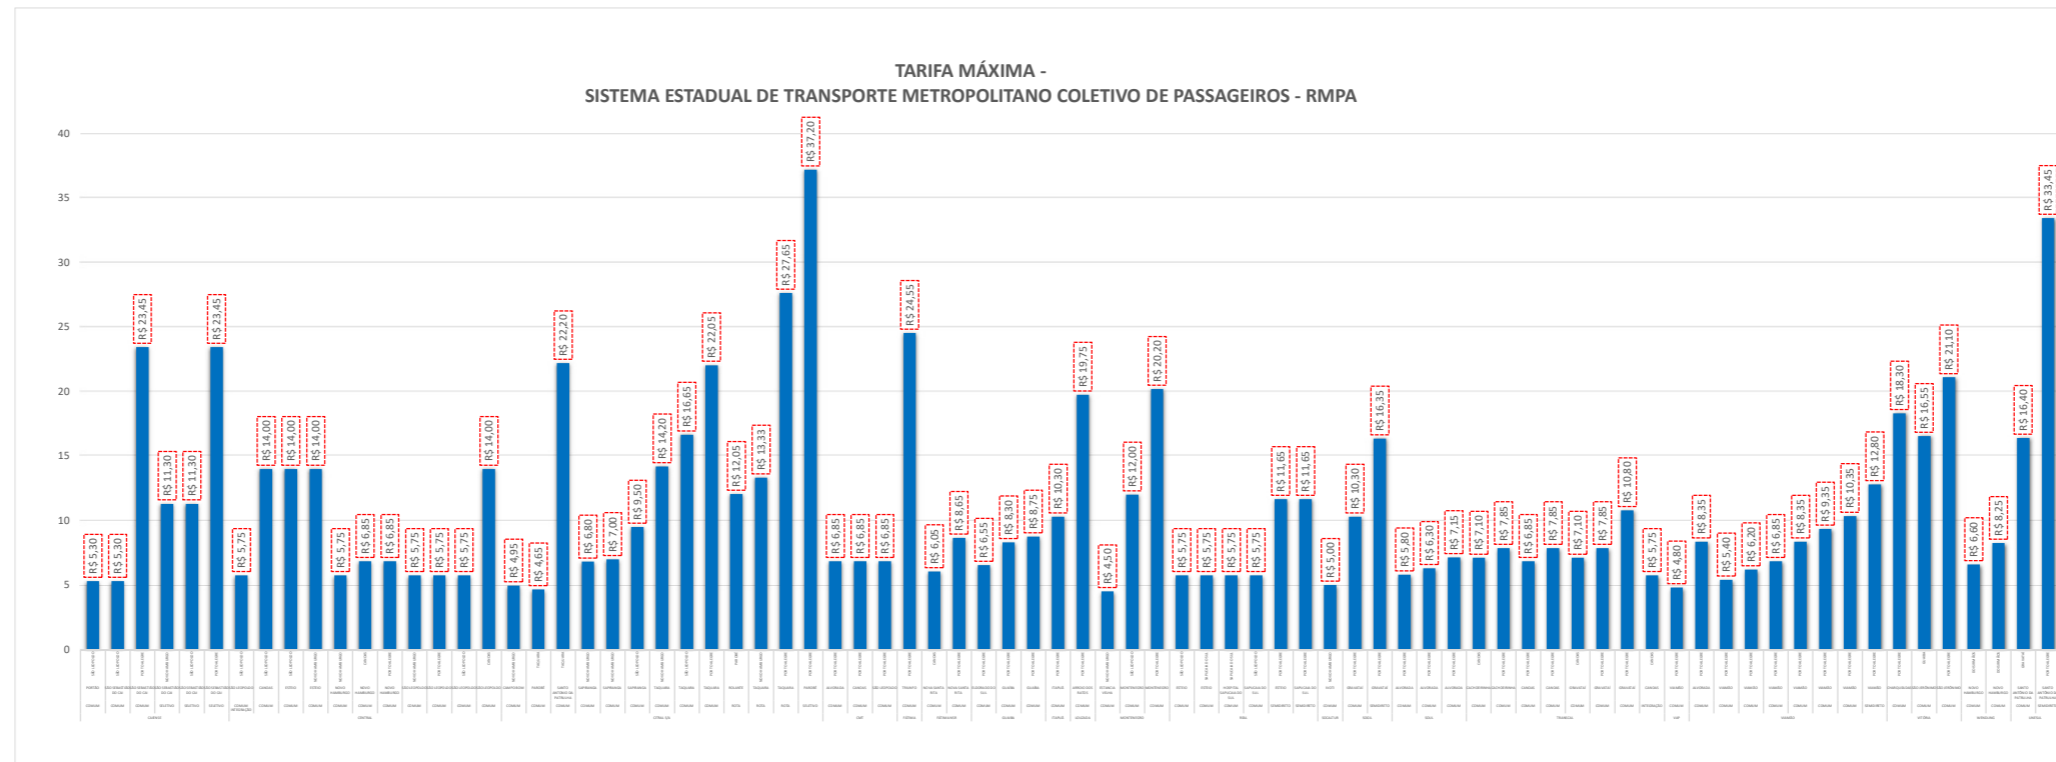

EMPRESA	MODALIDADE	ITINERÁRIO	TARIFA MÁXIMA	
LOUZADA	COMUM	ARROIO DOS RATOS - PORTO ALEGRE	R$ 19,75	
MONTENEGRO	COMUM	ESTANCIA VELHA - NOVO HAMBURGO	R$ 4,50	
	COMUM	MONTENEGRO - SÃO LEOPOLDO	R$ 12,00	
	COMUM	MONTENEGRO - PORTO ALEGRE	R$ 20,20	
REAL	COMUM	ESTEIO - SÃO LEOPOLDO	R$ 5,75	
	COMUM	ESTEIO - SAPUCAIA DO SUL	R$ 5,75	
	COMUM	HOSPITAL SAPUCAIA DO SUL - SAPUCAIA DO SUL	R$ 5,75	
	COMUM	SAPUCAIA DO SUL - SÃO LEOPOLDO	R$ 5,75	
	SEMIDIRETO	ESTEIO - PORTO ALEGRE	R$ 11,65	
SOCALTUR	SEMIDIRETO	SAPUCAIA DO SUL - PORTO ALEGRE	R$ 11,65	
	COMUM	IVOTI - NOVO HAMBURGO	R$ 5,00	
SOGIL	COMUM	GRAVATAÍ - PORTO ALEGRE	R$ 10,30	
	SEMIDIRETO	GRAVATAÍ - PORTO ALEGRE	R$ 16,35	
SOUL	COMUM	ALVORADA - PORTO ALEGRE	R$ 5,80	
	COMUM	ALVORADA - PORTO ALEGRE	R$ 6,30	
	COMUM	ALVORADA - PORTO ALEGRE	R$ 7,15	
TRANSCAL	COMUM	CACHOEIRINHA - CANOAS	R$ 7,10	
	COMUM	CACHOEIRINHA - PORTO ALEGRE	R$ 7,85	
	COMUM	CANOAS - PORTO ALEGRE	R$ 6,85	
	COMUM	CANOAS - PORTO ALEGRE	R$ 7,85	
	COMUM	GRAVATAÍ - CANOAS	R$ 7,10	
	COMUM	GRAVATAÍ - PORTO ALEGRE	R$ 7,85	
	COMUM	GRAVATAÍ - PORTO ALEGRE	R$ 10,80	
VAP	INTEGRAÇÃO	CANOAS - PORTO ALEGRE	R$ 5,75	
VIAMÃO	COMUM	VIAMÃO - PORTO ALEGRE	R$ 4,80	
	COMUM	ALVORADA - PORTO ALEGRE	R$ 8,35	
	COMUM	VIAMÃO - PORTO ALEGRE	R$ 5,40	
	COMUM	VIAMÃO - PORTO ALEGRE	R$ 6,20	
	COMUM	VIAMÃO - PORTO ALEGRE	R$ 6,85	
	COMUM	VIAMÃO - PORTO ALEGRE	R$ 8,35	
	COMUM	VIAMÃO - PORTO ALEGRE	R$ 9,35	
	COMUM	VIAMÃO - PORTO ALEGRE	R$ 10,35	
	SEMIDIRETO	VIAMÃO - PORTO ALEGRE	R$ 12,80	
	VITÓRIA	COMUM	CHARQUEADAS - PORTO ALEGRE	R$ 18,30
COMUM		SÃO JERÔNIMO - GUAIBA	R$ 16,55	
COMUM		SÃO JERÔNIMO - PORTO ALEGRE	R$ 21,10	
WENDLING	COMUM	NOVO HAMBURGO - DOIS IRMÃOS	R$ 6,60	
	COMUM	NOVO HAMBURGO - DOIS IRMÃOS	R$ 8,25	
UNESUL	COMUM	SANTO ANTONIO DA PATRULHA - PORTO ALEGRE	R$ 16,40	
	SEMIDIRETO	SANTO ANTONIO DA PATRULHA - PORTO ALEGRE	R$ 33,45