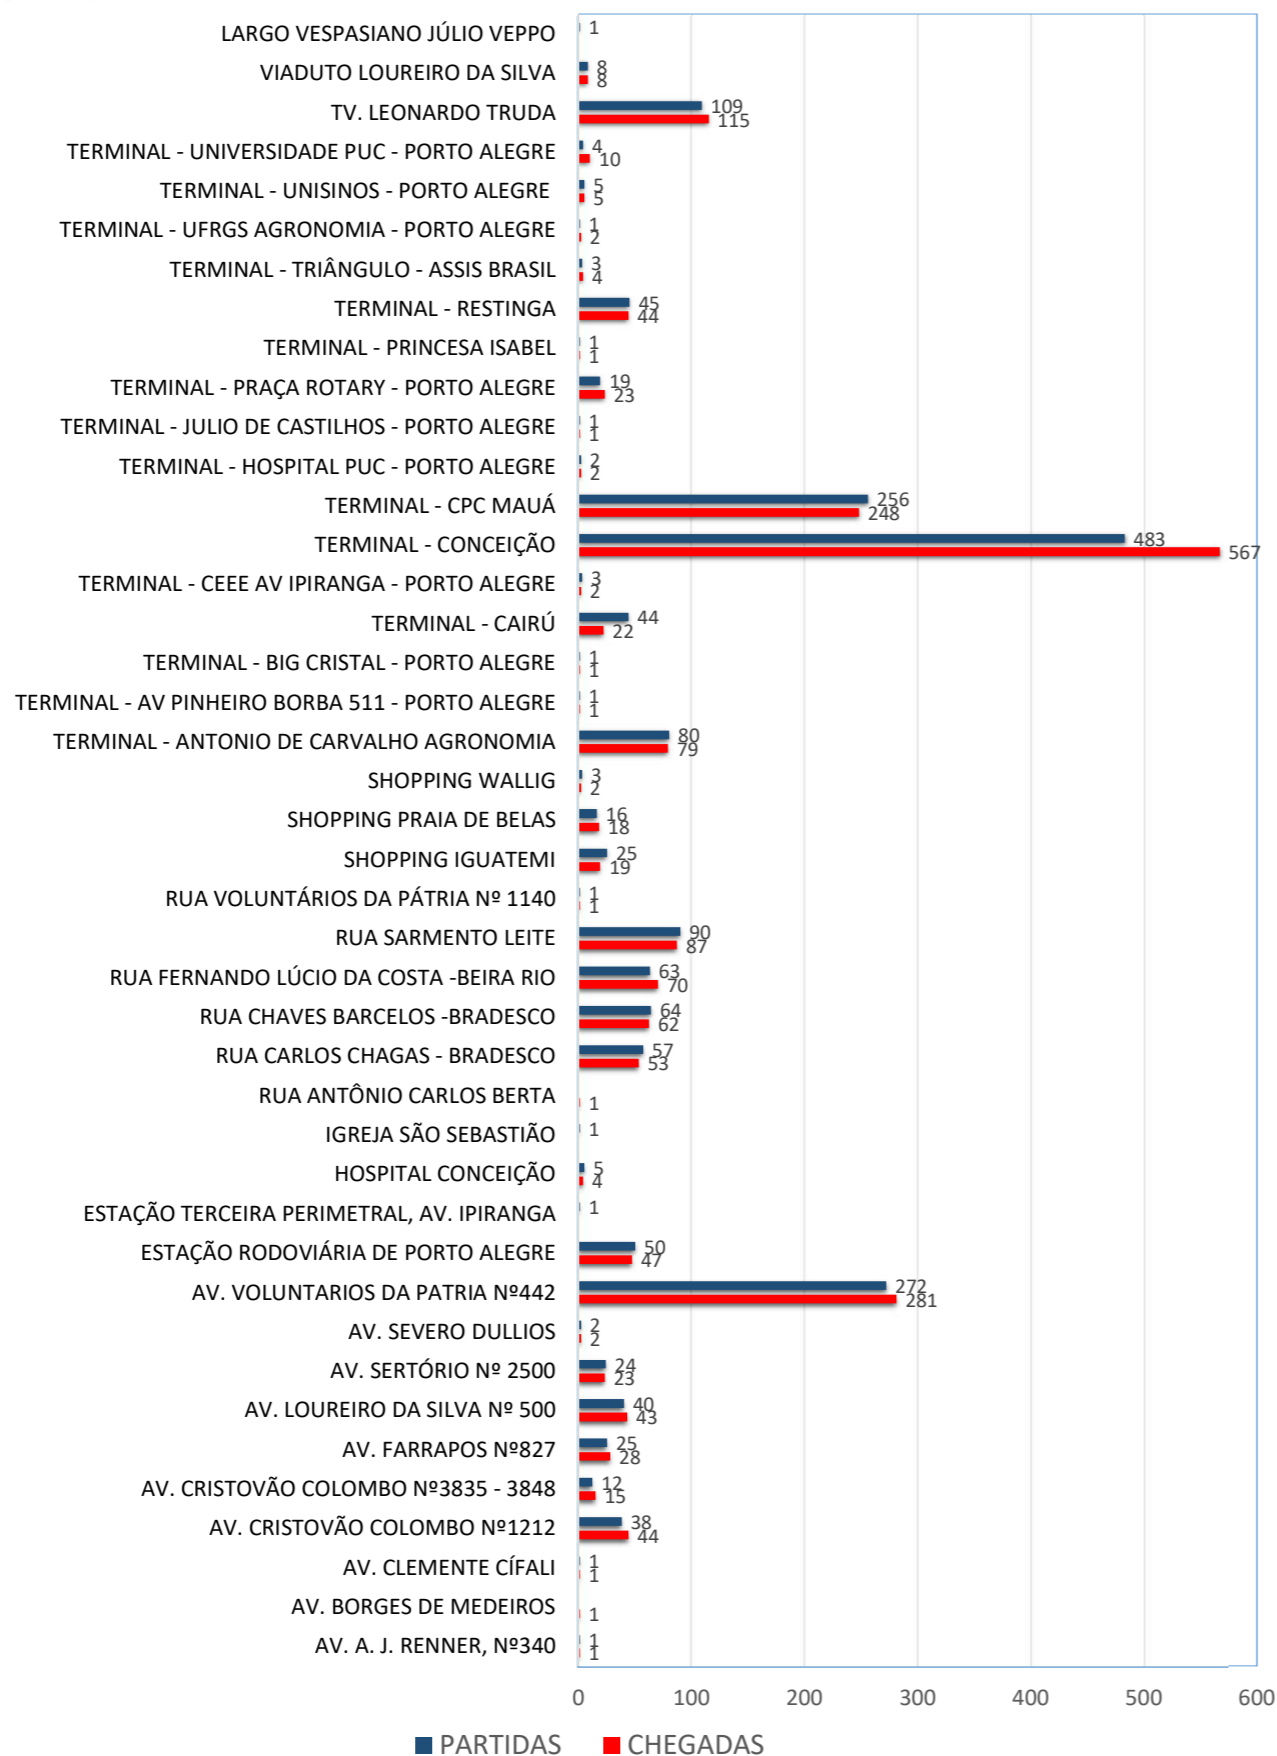

**OFERTA DE HORÁRIOS METROPOLITANOS EM TERMINAIS DE PORTO ALEGRE
EM DIAS ÚTEIS**

EMPRESAS POR TERMINAL ATUALIZADO EM 15/07/2024

EMPRESA	TERMINAL
CAIENSE	ESTAÇÃO RODOVIÁRIA PORTO ALEGRE
CENTRAL	LARGO VESPASIANO JULIO VEPP RUA FERNANDO LÚCIO DA COSTA -BEIRA RIO TERMINAL - CONCEIÇÃO TERMINAL - CPC - MAUÁ TERMINAL - TRIÂNGULO - ASSIS BRASIL
CITRAL	ESTAÇÃO RODOVIÁRIA PORTO ALEGRE RUA VOLUNTÁRIOS DA PÁTRIA, 1140
CMT	TERMINAL - ANTONIO DE CARVALHO AGRONOMIA TERMINAL - RESTINGA
FÁTIMA	ESTAÇÃO RODOVIÁRIA PORTO ALEGRE
FÁTIMA NSR	TV. LEONARDO TRUDA
GUAIBA	RUA CARLOS CHAGAS - BRADESCO RUA CHAVES BARCELOS -BRADESCO RUA FERNANDO LÚCIO DA COSTA -BEIRA RIO
ITAPUÁ	TV. LEONARDO TRUDA
LOUZADA	LARGO ZUMBI DOS PALMARES (EPATUR)
MONTENEGRO	ESTAÇÃO RODOVIÁRIA PORTO ALEGRE
REAL	SHOPPING PRAIA DE BELAS TERMINAL - CONCEIÇÃO
SOGIL	TERMINAL - AV PINHEIRO BORBA 511 - PORTO ALEGRE TERMINAL - BIG CRISTAL - PORTO ALEGRE TERMINAL - CAIRÚ TERMINAL - CEEE AV IPIRANGA - PORTO ALEGRE TERMINAL - CPC - MAUÁ TERMINAL - HOSPITAL PUC - PORTO ALEGRE TERMINAL - IGUATEMI - PORTO ALEGRE TERMINAL - JULIO DE CASTILHOS - PORTO ALEGRE TERMINAL - PRAÇA ROTARY - PORTO ALEGRE TERMINAL - UFRGS AGRONOMIA - PORTO ALEGRE TERMINAL - UNISINOS - PORTO ALEGRE TERMINAL - UNIVERSIDADE PUC - PORTO ALEGRE
SOUL	AV. A. J. RENNER, Nº340 AV. CLEMENTE CÍFALI AV. LOUREIRO DA SILVA Nº 500 AV. SERTÓRIO Nº 2500 ESTAÇÃO TERCEIRA PERIMETRAL, AV. IPIRANGA IGREJA SÃO SEBASTIÃO RUA ANTÔNIO CARLOS BERTA RUA FERNANDO LÚCIO DA COSTA -BEIRA RIO SHOPPING IGUATEMI TERMINAL - CAIRÚ TERMINAL - CONCEIÇÃO
TRANSCAL	RUA FERNANDO LÚCIO DA COSTA -BEIRA RIO SHOPPING IGUATEMI TERMINAL - CAIRÚ TERMINAL - CONCEIÇÃO TERMINAL - CPC - MAUÁ TERMINAL - UNIVERSIDADE PUC - PORTO ALEGRE
UNESUL	ESTAÇÃO RODOVIÁRIA PORTO ALEGRE
VAP	RUA SARMENTO LEITE AV. BORGES DE MEDEIROS AV. CRISTOVÃO COLOMBO Nº1212 AV. CRISTOVÃO COLOMBO Nº3835 - 3848 AV. FARRAPOS Nº827 AV. SEVERO DULLIOS AV. VOLUNTARIOS DA PATRIA Nº442 HOSPITAL CONCEIÇÃO RUA SARMENTO LEITE SHOPPING PRAIA DE BELAS SHOPPING WALLIG TERMINAL - PRINCESA ISABEL TV. LEONARDO TRUDA VIADUTO LOUREIRO DA SILVA
VIAMÃO	
VITÓRIA	ESTAÇÃO RODOVIÁRIA PORTO ALEGRE UNIVERSIDADE - PUC